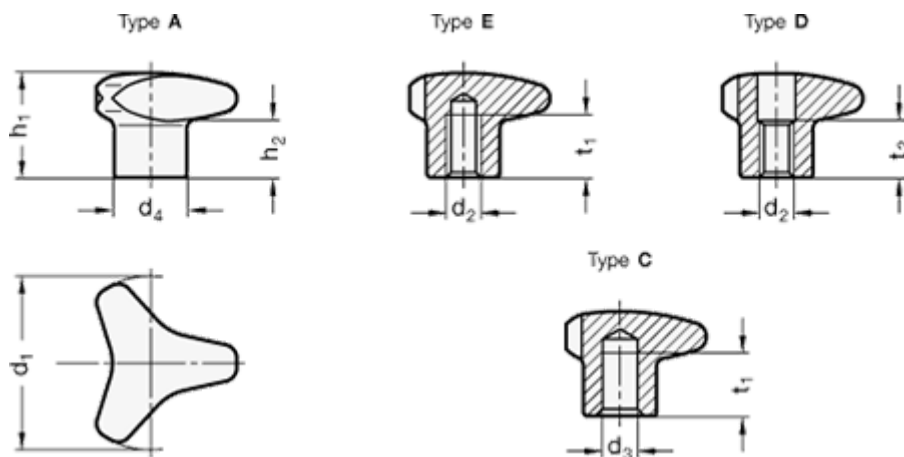

Varenummer: 20534560M12D
Beskrivelse: E+G Stjerneknop - GN 5345-60-M12-D

Mål

d1 = 60
d2 = M12
d3 H7 = -
d4 = -
h1 = 35
h2 = 18
t1 min. = -
t2 = 20

Vægt (g) = 230